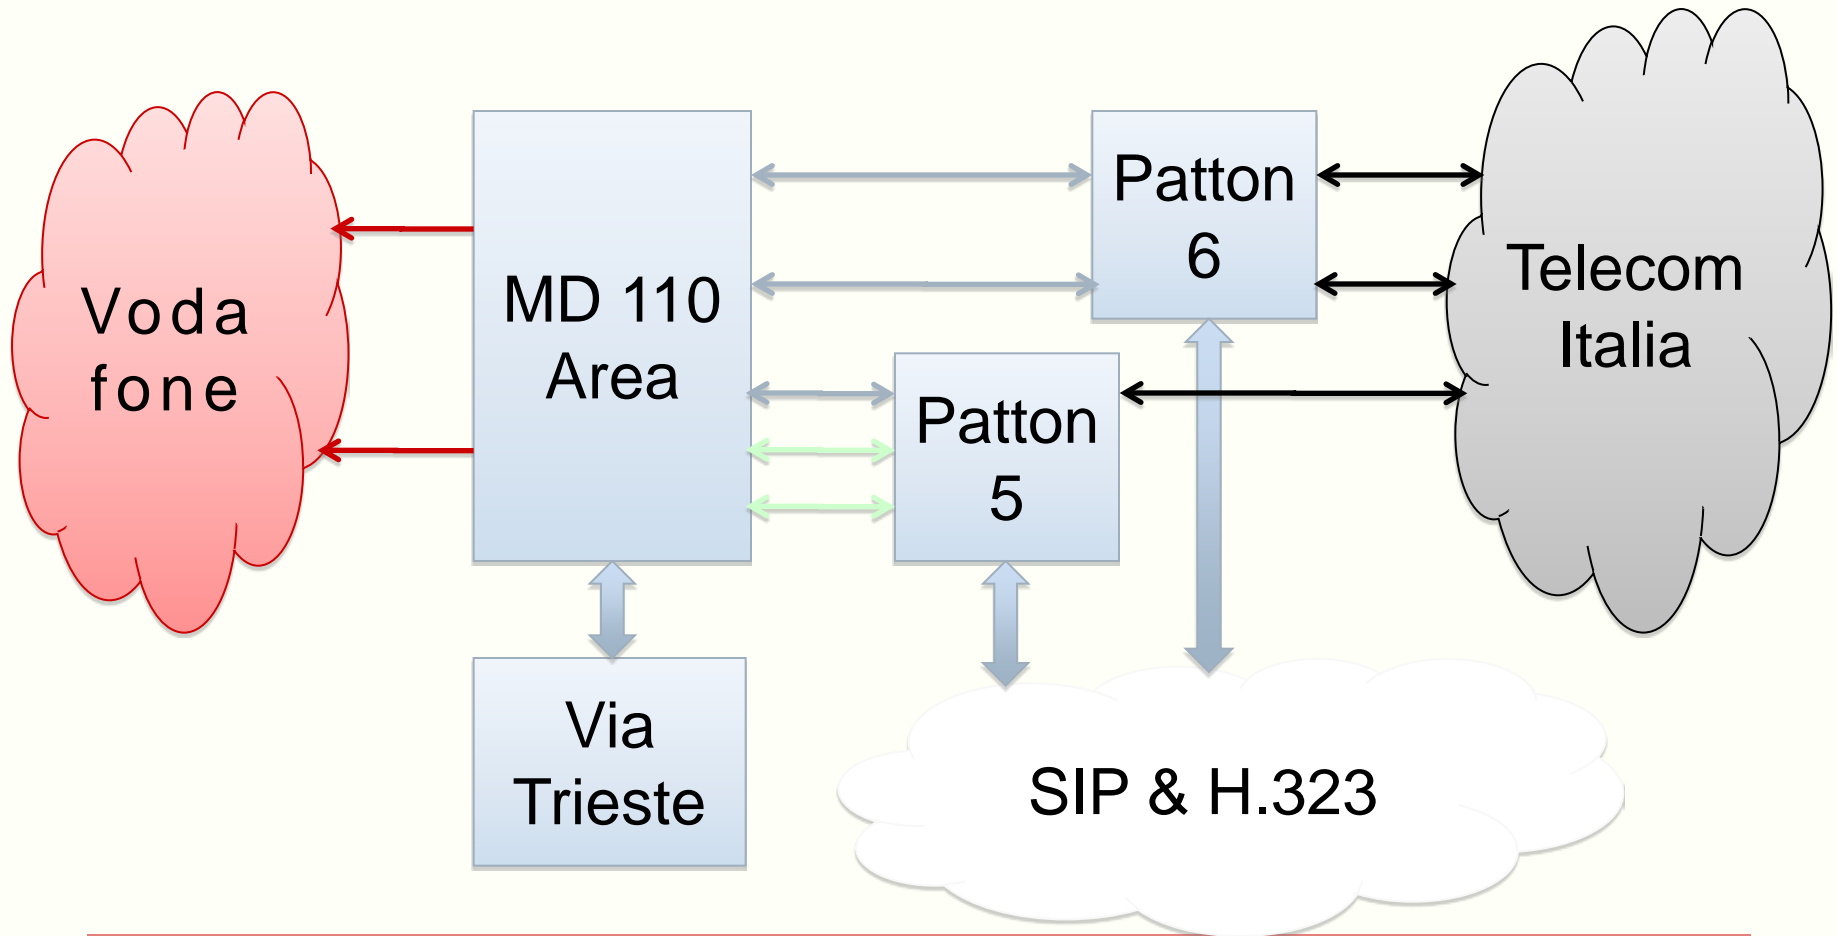

Duties in the campus: IP telephony